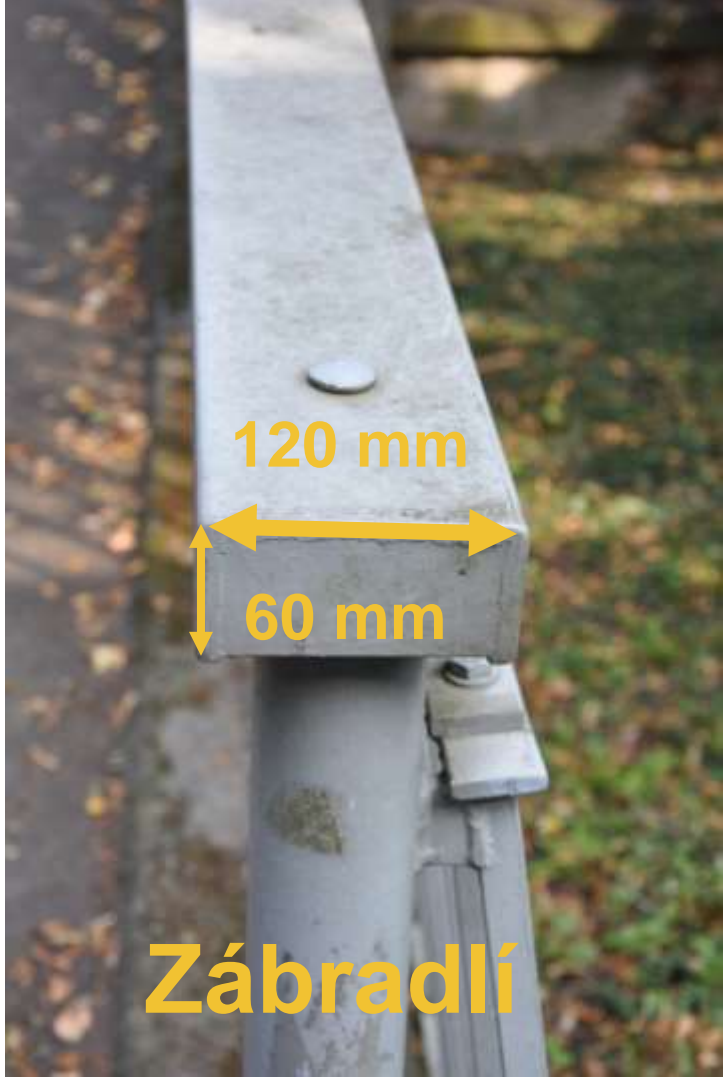

Olomoucká hřebenovka

Crossing Mountains

4100 mm

3900 mm

START

100 mm

200 mm

Pata zábradlí

120 mm

60 mm

Zábradlí

2800 mm

125 mm

TAM NÉÉÉ!!! :)

OTOČKA

3 m