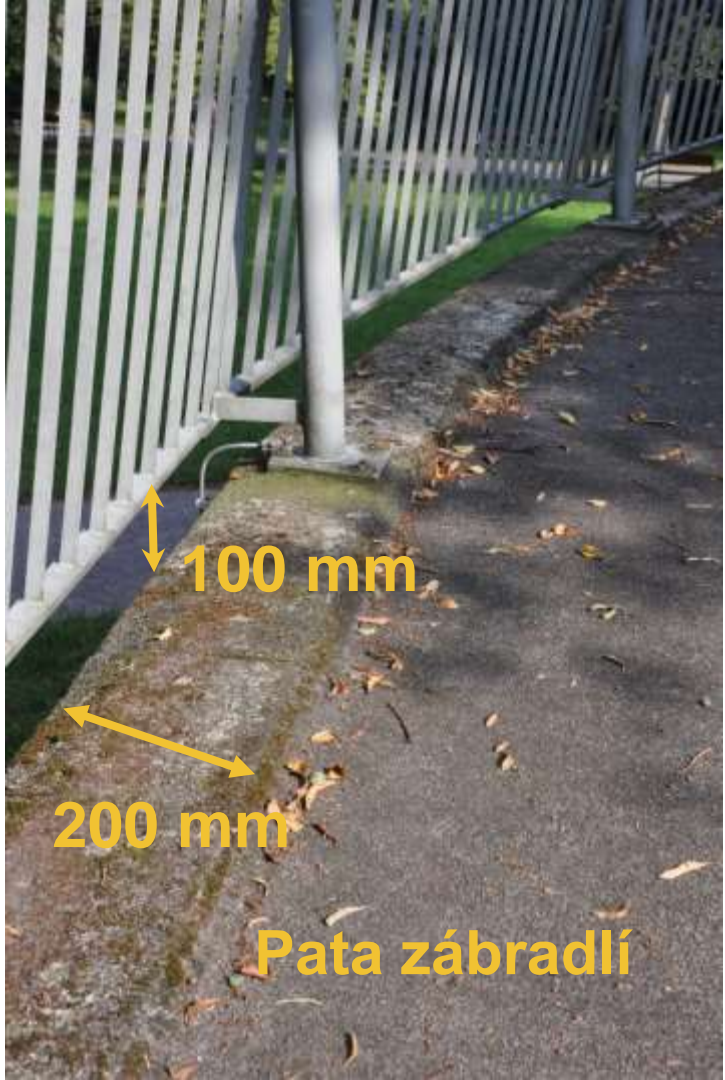

Olomoucká hřebenovka

Crossing Mountains

4100 mm

3900 mm

START

100 mm

200 mm

Pata zábradlí

120 mm

60 mm

Zábradlí

2800 mm

125 mm

TAM NÉÉÉ!!! :)

OTOČKA

3 m